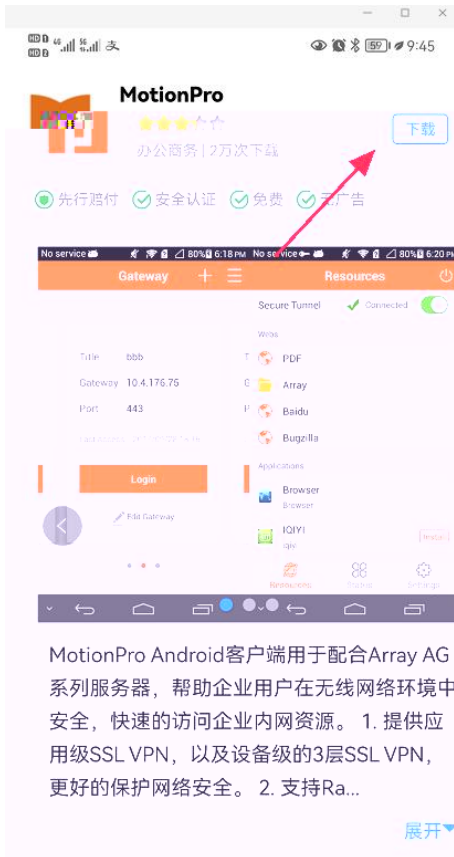

#### 【注意】

下列软件适用于AG产品，请确认购买的产品型号。

在此文档中，我们提供了适用于AG产品的桌面客户端下载链接。请根据您的操作系统选择相应的下载链接。如果您有任何疑问，请随时与我们联系。

MotionPro客户端 (兼容9.4版本, 9.3版本谨慎升级)	
适用于Windows 7、10、11 操作系统 (更新至v1.2.18)	客户端下载 (SHA256) MSI安装包下载 (SHA256) 使用手册
适用于MacOS操作系统 (更新至v1.2.15)  注: 推荐下载独立客户端, web客户端仅支持浏览器启动	独立客户端下载 (SHA256) 使用手册  web客户端下载 (SHA256)
适用于CentOS操作系统 (更新至v1.2.13)	客户端下载 (SHA256)

客户端下载 (SHA256)  
使用手册

适用于Redhat操作系统  
(更新至v1.2.13)

客户端下载 (SHA256)  
使用手册

适用于Ubuntu操作系统  
(更新至v1.2.13)

MotionPro Android客户端用于配合Array AG系列服务器，帮助企业用户在无线网络环境中安全，快速的访问企业内网资源。1. 提供应用级SSL VPN，以及设备级的3层SSL VPN，更好的保护网络安全。2. 支持Ra...