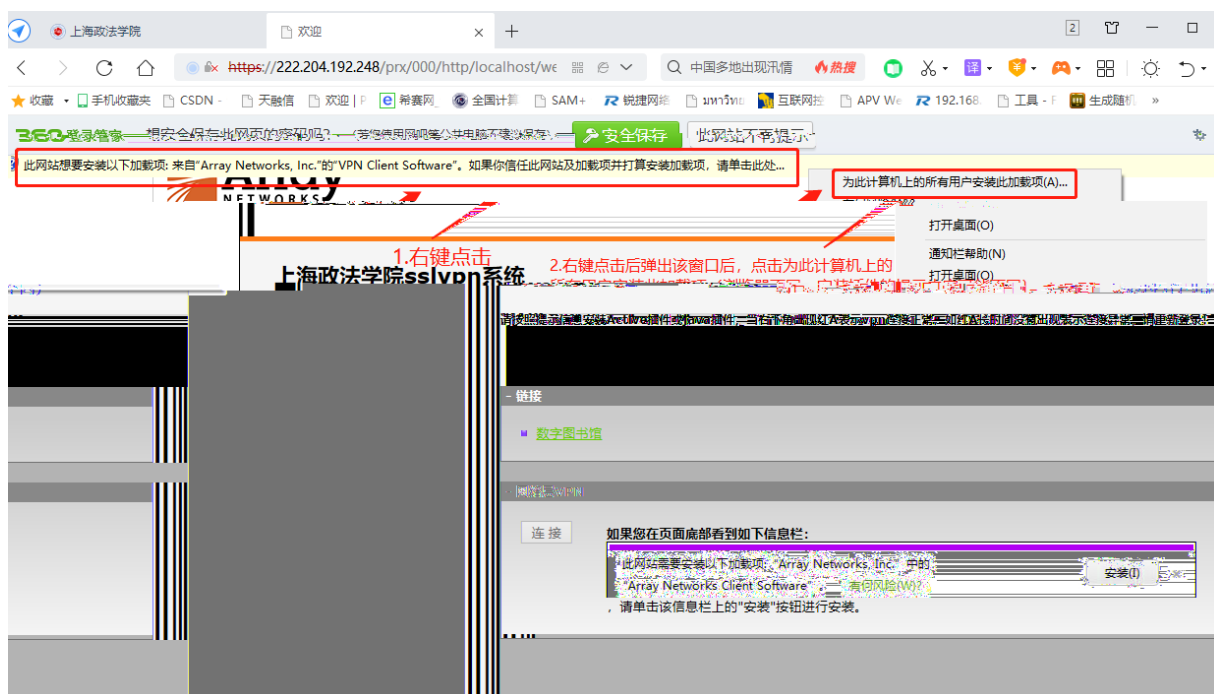

## VPN校外登陆

时间: 2018-05-25 浏览: 170388

... 提供网络平台和Internet、ATM(异步传输模式)一种提供用户在网络外部访问其内部... 任意两个节点之间的连接并没有传统专网所需的端到端的物理链路,而是架构在公用网络服务商所提... 输模式)、Frame Relay(帧中继)等之上的逻辑网络,用户数据在逻辑链路中传输。简单地说:VPN是... 资源的设备。... 因此,内部用户不需要使用VPN。我校VPN的作用主要提供教师在访问学校教学资源... VPN的用户... 请到信息门户里修改。

Array SSL-VPN使用说明.doc

Array SSL-VPN登录入口

注册

## 上海政法学院sslvpn系统

请按照提示信息安装Active插件或java插件，当右下角出现红A表示vpn连接正常，如红A长时间没有出现表示连接异常，请重新登录！

- 链接

■ [数字图书馆](#)

- 网络层VPN

[连接](#)

桌面客户端

移动客户端